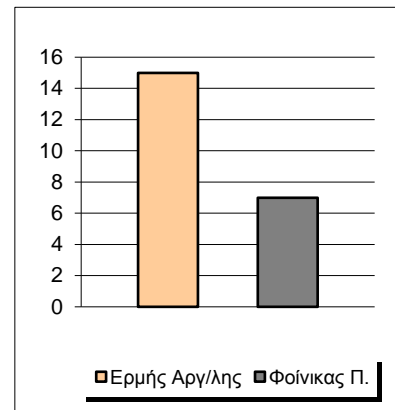

## Starters - Subs ratio

Fastbreak Pts

Turnover Pts

Second Chance Pts

NOTES

Ο αγώνας διεξήχθη στις 19-11-2021 καθώς η διεξαγωγή του στις 8-11-2021 ανεβλήθη κατόπιν αιτήματος του Φοίνικα Πειραιά λόγω COVID-19.