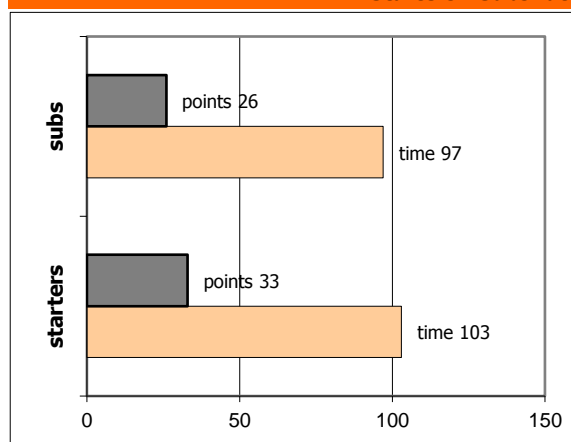

Φοίνικας Π. **63 - 59** Ερμής Αργ/λης

62%	8 / 13	FT	16 / 32	50%
55%	17 / 31	2FG	14 / 44	32%
27%	7 / 26	3FG	5 / 23	22%
45	35 - 10	Rb	27 - 21	48
	21	Tu	11	

Referees: Καραβίτης, Αναστασιού, Χρόνης

By Quarter	1	2	3	4
Φοίνικας Π.	20	14	16	13
Ερμής Αργ/λης	20	11	11	17

End of Quarter	1	2	3	4
Φοίνικας Π.	20	34	50	63
Ερμής Αργ/λης	20	31	42	59

Ερμής Αργ/λης

Coach: Π. Γκαναβίας, Σ. Μωυσιδής

Fastbreaks: 3 / 6

#	Player	Time (min)	Pts	Ft	2Fg	3Fg	+/-	Rbs		As	St	Tu	Bl	Fouls		Eff
								de	of					dr	co	
4	Μαρής Ι.	8	4	4 / 4	0 / 1	0 / 0	-2	1	2	0	0	0	0	1	0	6
5	Μπαλαμώτης Ι.	14	5	0 / 0	1 / 1	1 / 1	-6	1	1	1	1	3	0	0	1	6
6	Καβαλαράκης Ν.	21	9	1 / 4	1 / 3	2 / 2	4	0	0	4	2	0	0	4	3	10
7	Σκόνδρας Π.	28	12	5 / 8	2 / 8	1 / 3	6	6	5	1	0	1	2	4	4	14
8	Ζέγγος Θ.	21	3	1 / 3	1 / 6	0 / 5	-8	3	1	1	0	1	0	2	2	-5
9	Παπαδάκης Θ.	21	2	0 / 0	1 / 3	0 / 3	-3	1	1	0	4	1	0	2	2	2
10	Φωτόπουλος Θ.	30	7	3 / 6	2 / 10	0 / 4	2	3	2	2	1	0	1	5	3	1
11	Ξυνογαλάς Π.	23	7	1 / 5	3 / 6	0 / 2	-9	6	6	1	4	1	0	3	2	14
23	Γρηγόρας Σ.	0	0	0 / 0	0 / 0	0 / 0	0	0	0	0	0	0	0	0	0	-
13	Ρετινιάς Δ.	4	5	0 / 0	1 / 1	1 / 1	2	2	0	0	0	0	0	1	0	7
14	Μαυραντζώτου Γ.	25	5	1 / 2	2 / 5	0 / 2	-4	1	1	1	0	2	0	2	2	0
15	Δέδες Γ.	5	0	0 / 0	0 / 0	0 / 0	-2	1	1	0	0	0	0	0	0	2
Team								2	1			2		1	1	
1st quarter			20	6 / 8	4 / 11	2 / 5		5	5	5	4	3	0	5	4	24
2nd quarter			11	3 / 7	4 / 12	0 / 6		7	5	2	3	2	1	6	4	9
3rd quarter			11	3 / 7	1 / 11	2 / 6		10	6	2	0	4	0	6	5	7
4th quarter			17	4 / 10	5 / 10	1 / 6		5	5	2	5	2	2	8	7	18
Final Stats		200	59	16 / 32	14 / 44	5 / 23	-20	27	21	11	12	11	3	25	20	58
				50%	32%	22%		48								

Φοίνικας Π.

#	Player	Pts	-	3s
4	Χωματάς Θ.	0	-	0
5	Μουρίκης Γ.	4	-	0
6	Σέπτος Π.	16	-	2
7	Στέφος Α.	4	-	0
8	Παπαντωνίου Δ.	6	-	1
9	Τασόπουλος Λ.	8	-	0
10	Κόγκας Γ.	10	-	3
11	Κατσούρης Γ.	7	-	0
12	Τσουκαλάς Ρ.	6	-	1
13	Πετρόπουλος Ι.	0	-	0
14	Περσιδής Χρ.	2	-	0
15	Σκόρδας Σ.	0	-	0

Starters - Subs ratio