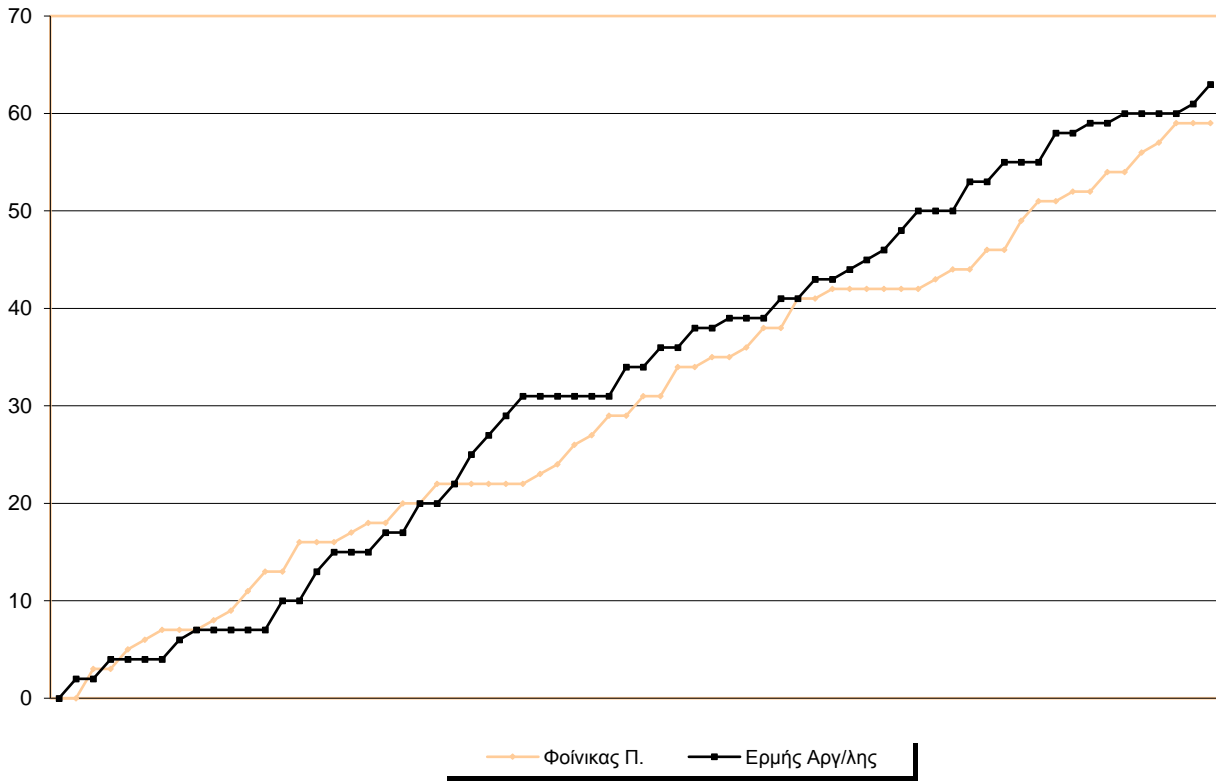

GRAPHIC STATS

SCORE EVOLUTION